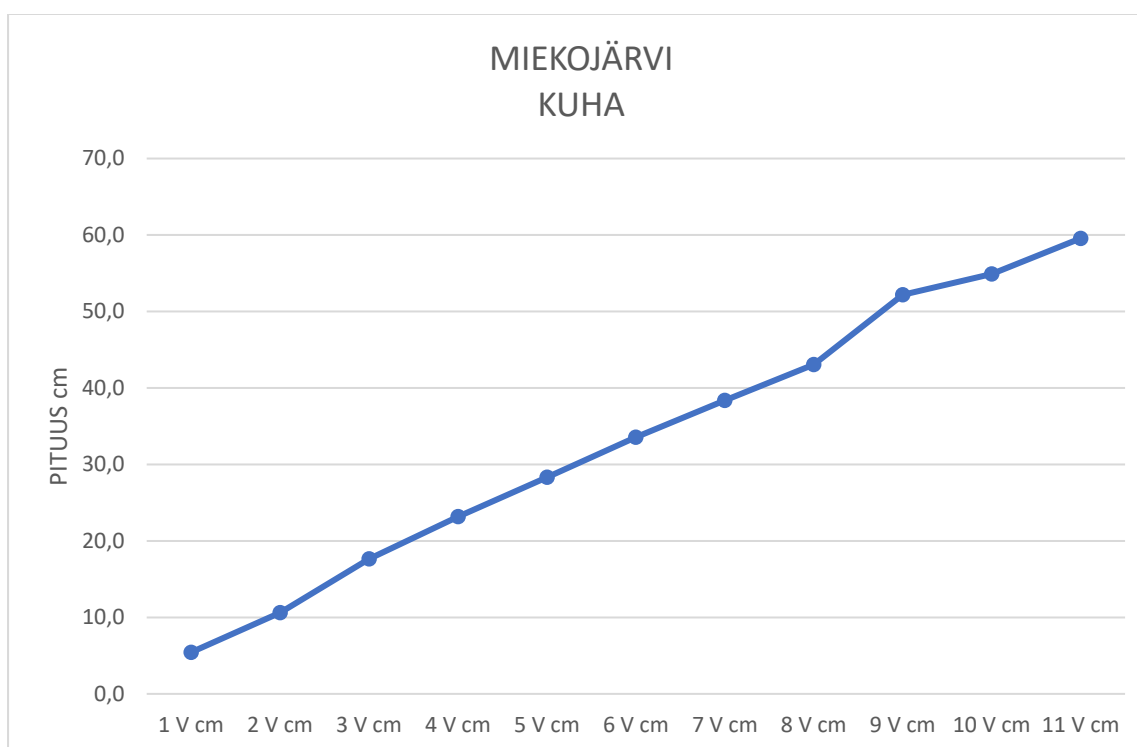

| MÄÄRITETTY KPL | SUKUPUOLI | | |
|----------------|-----------|----|----------|
| LAJI | N | U | Yhteensä |
| Ahven | 15 | | 15 |
| Kuha | 14 | 16 | 30 |
| Särki | 2 | | 2 |
| | | | 47 |

KALOJEN KASVU TAKAUTUVAAN KASVUMÄÄRITYKSEEN PERUSTUEN **ILMAN KORJAUSVAKIOTA**

-Kalakohtainen kasvu on esitetty erivärisinä pisteinä.

LASKENNALLISET KESKIMÄÄRÄISET TAKAUTUAT KASVUT **ILMAN**
KORJAUSVAKIOTA; ENSIMMÄISTEN VUOSIEN ESITETTY PITUUSKASVU ON
TODELLISTA PIENEMPI

-Vanhojen yksilöiden tuloksien tulkinnassa on huomioitava pieni havaintojen määrä

Muikun suolistorasvan määrä oli asteikolla 1-5 Miekajärvässä keskimäärin 1,6 ja Raanujärvässä 3,1, ikä näkyy myös kasvukäyrässä.