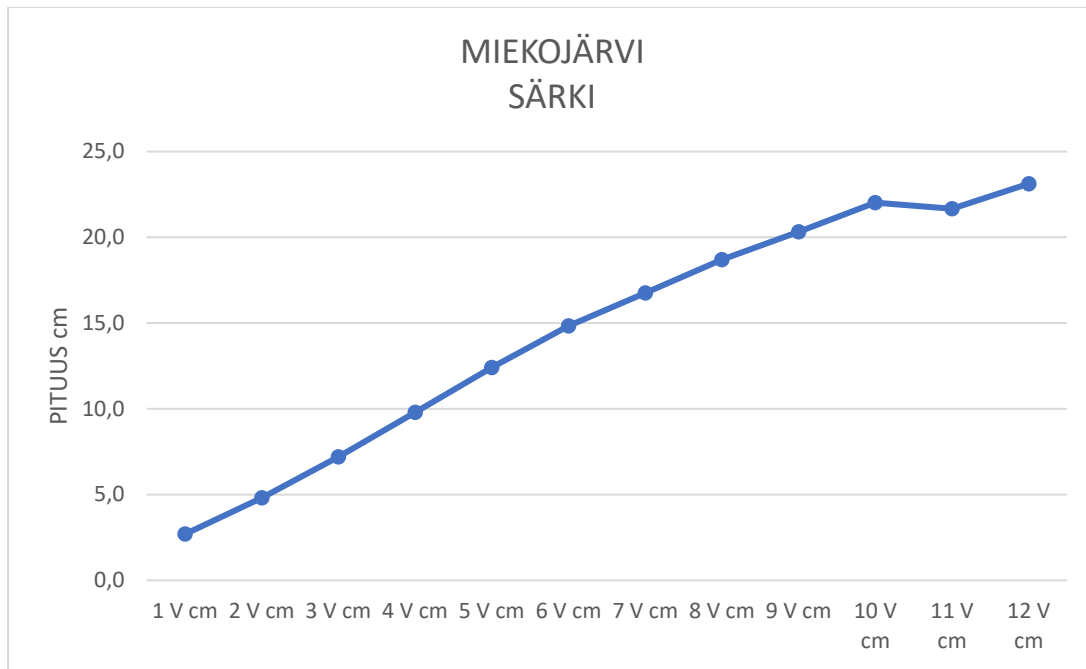

| MÄÄRITETTY KPL | SUKUPUOLI | | |
|----------------|-----------|----|----------|
| LAJI | N | U | Yhteensä |
| Ahven | 15 | | 15 |
| Kuha | 14 | 16 | 30 |
| Särki | 2 | | 2 |
| | | | 47 |

KALOJEN KASVU TAKAUTUVAAN KASVUMÄÄRITYKSEEN PERUSTUEN **ILMAN KORJAUSVAKIOTA**

-Kalakohtainen kasvu on esitetty erivärisinä pisteinä.

LASKENNALLISET KESKIMÄÄRÄISET TAKAUTUAT KASVUT **ILMAN**
KORJAUSVAKIOTA; ENSIMMÄISTEN VUOSIEN ESITETTY PITUUSKASVU ON
TODELLISTA PIENEMPI

-Vanhojen yksilöiden tuloksien tulkinnassa on huomioitava pieni havaintojen määrä

Muikun suolistorasvan määrä oli asteikolla 1-5 Miekajärvässä keskimäärin 1,6 ja Raanujärvässä 3,1, ikä näkyy myös kasvukäyrässä.