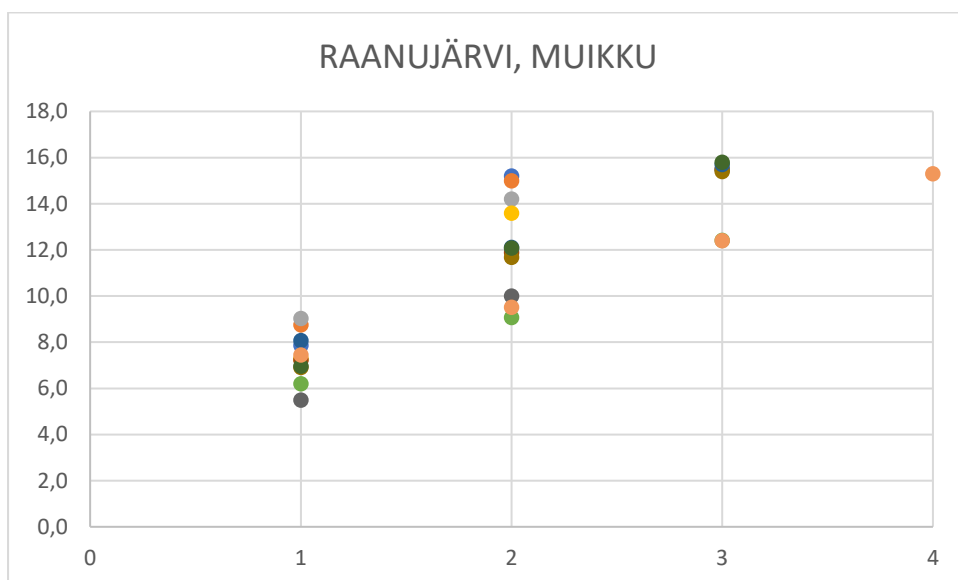

| KESKIPAINO g | IKÄ VUOSIA | | | | | | |
|--------------|------------|-------|-------|-------|-------|-------|-------|
| LAJI | 1 | 5 | 6 | 7 | 8 | 9 | 10 |
| Ahven | | | 64,0 | 91,3 | | 150,0 | |
| Kuha | 263,1 | 423,3 | 552,0 | 740,0 | | | |
| Särki | | | | | 100,0 | | 200,0 |

| MITATTU KPL/ PAINO | IKÄ VUOSIA | | | | | | | | |
|--------------------|------------|---|---|---|---|---|----|----------|--|
| LAJI | 1 | 5 | 6 | 7 | 8 | 9 | 10 | Yhteensä | |
| Ahven | | | 5 | 8 | | 2 | | 15 | |
| Kuha | 13 | 9 | 5 | 3 | | | | 30 | |
| Särki | | | | | 1 | | 1 | 2 | |
| | | | | | | | | 47 | |

| MÄÄRITETTY KPL | SUKUPUOLI | | |
|----------------|-----------|----|----------|
| LAJI | N | U | Yhteensä |
| Ahven | 15 | | 15 |
| Kuha | 14 | 16 | 30 |
| Särki | 2 | | 2 |
| | | | 47 |

KALOJEN KASVU TAKAUTUVAAN KASVUMÄÄRITYKSEEN PERUSTUEN **ILMAN KORJAUSVAKIOTA**

-Kalakohtainen kasvu on esitetty erivärisinä pisteinä.

LASKENNALLISET KESKIMÄÄRÄISET TAKAUTUAT KASVUT **ILMAN**
KORJAUSVAKIOTA; ENSIMMÄISTEN VUOSIEN ESITETTY PITUUSKASVU ON
TODELLISTA PIENEMPI

-Vanhojen yksilöiden tuloksien tulkinnassa on huomioitava pieni havaintojen määrä