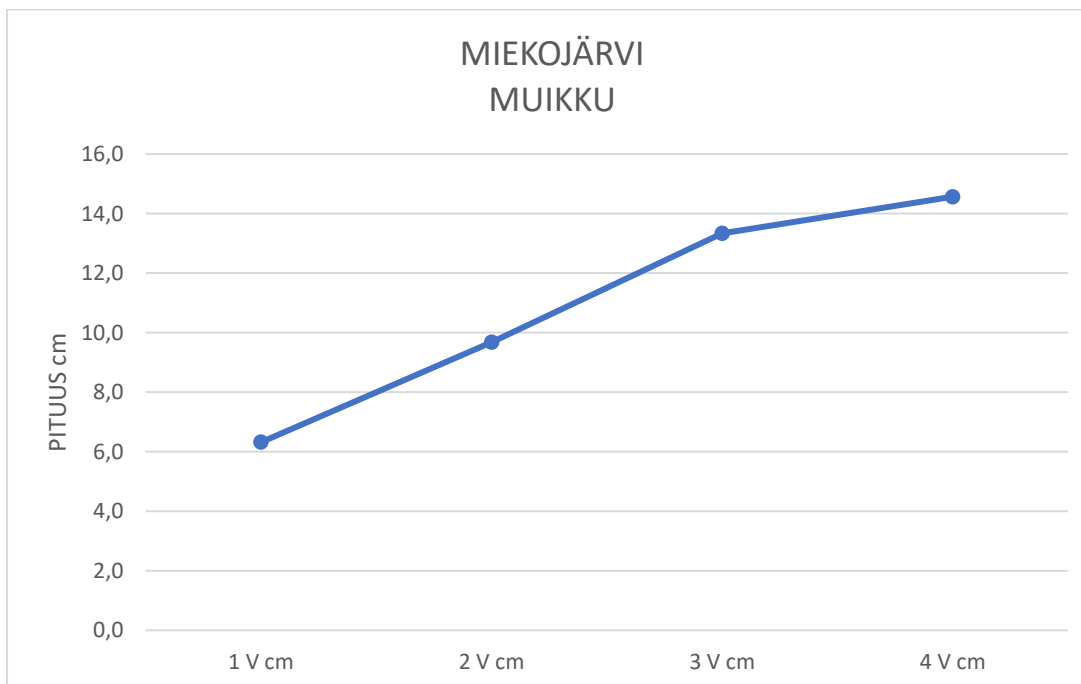

| MÄÄRITETTY KPL | SUKUPUOLI | | |
|----------------|-----------|----|----------|
| LAJI | N | U | Yhteensä |
| Ahven | 15 | | 15 |
| Kuha | 14 | 16 | 30 |
| Särki | 2 | | 2 |
| | | | 47 |

KALOJEN KASVU TAKAUTUVAAN KASVUMÄÄRITYKSEEN PERUSTUEN **ILMAN KORJAUSVAKIOTA**

-Kalakohtainen kasvu on esitetty erivärisinä pisteinä.

LASKENNALLISET KESKIMÄÄRÄISET TAKAUTUAT KASVUT **ILMAN**
KORJAUSVAKIOTA; ENSIMMÄISTEN VUOSIEN ESITETTY PITUUSKASVU ON
TODELLISTA PIENEMPI

-Vanhojen yksilöiden tuloksien tulkinnassa on huomioitava pieni havaintojen määrä

Muikun suolistorasvan määrä oli asteikolla 1-5 Miekajärvässä keskimäärin 1,6 ja Raanujärvässä 3,1, ikä näkyy myös kasvukäyrässä.