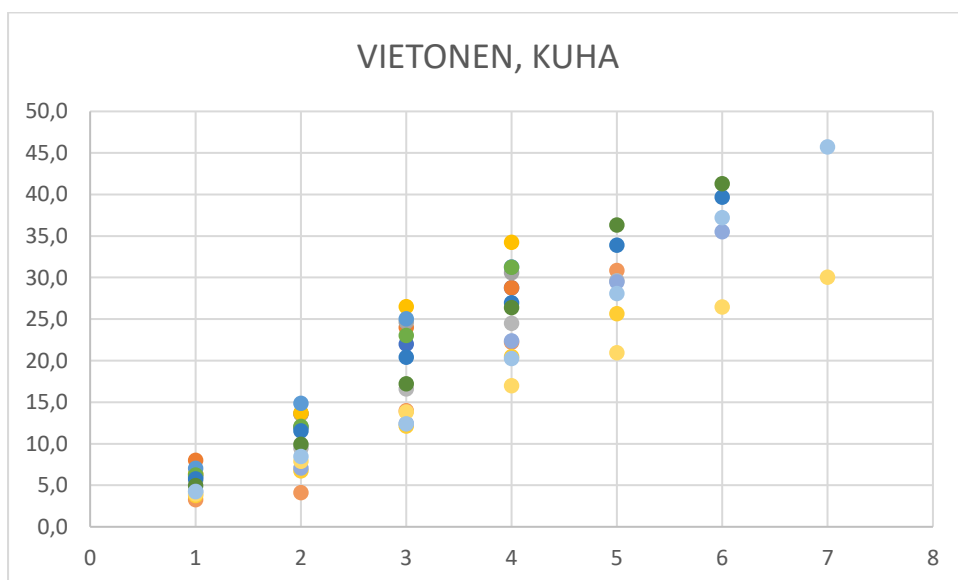

| MITATTU KPL/ PAINO | IKÄ VUOSIA | | | | | | | | |
|--------------------|------------|---|---|---|---|---|----|----------|--|
| LAJI | 1 | 5 | 6 | 7 | 8 | 9 | 10 | Yhteensä | |
| Ahven | | | 5 | 8 | | 2 | | 15 | |
| Kuha | 13 | 9 | 5 | 3 | | | | 30 | |
| Särki | | | | | 1 | | 1 | 2 | |
| | | | | | | | | 47 | |

| MÄÄRITETTY KPL | SUKUPUOLI | | |
|----------------|-----------|----|----------|
| LAJI | N | U | Yhteensä |
| Ahven | 15 | | 15 |
| Kuha | 14 | 16 | 30 |
| Särki | 2 | | 2 |
| | | | 47 |

KALOJEN KASVU TAKAUTUVAAN KASVUMÄÄRITYKSEEN PERUSTUEN **ILMAN KORJAUSVAKIOTA**

-Kalakohtainen kasvu on esitetty erivärisinä pisteinä.

LASKENNALLISET KESKIMÄÄRÄISET TAKAUTUAT KASVUT **ILMAN**
KORJAUSVAKIOTA; ENSIMMÄISTEN VUOSIEN ESITETTY PITUUSKASVU ON
TODELLISTA PIENEMPI

-Vanhojen yksilöiden tuloksien tulkinnassa on huomioitava pieni havaintojen määrä