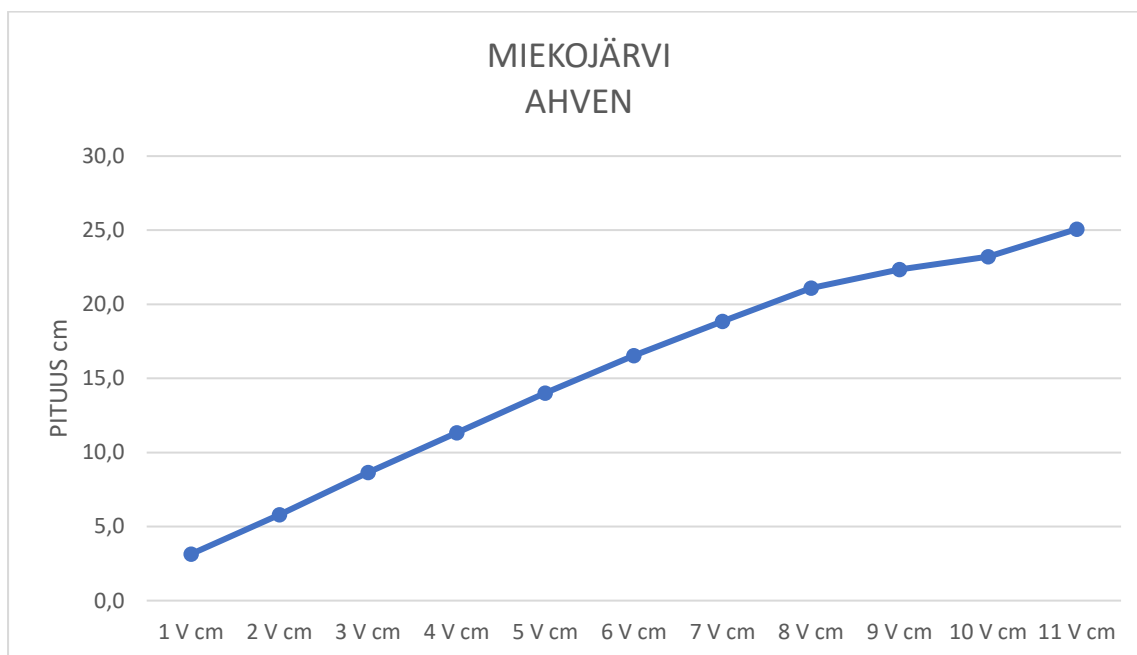

| MÄÄRITETTY KPL | SUKUPUOLI | | |
|----------------|-----------|----|----------|
| LAJI | N | U | Yhteensä |
| Ahven | 15 | | 15 |
| Kuha | 14 | 16 | 30 |
| Särki | 2 | | 2 |
| | | | 47 |

KALOJEN KASVU TAKAUTUVAAN KASVUMÄÄRITYKSEEN PERUSTUEN **ILMAN KORJAUSVAKIOTA**

-Kalakohtainen kasvu on esitetty erivärisinä pisteinä.

LASKENNALLISET KESKIMÄÄRÄISET TAKAUTUAT KASVUT **ILMAN**
KORJAUSVAKIOTA; ENSIMMÄISTEN VUOSIEN ESITETTY PITUUSKASVU ON
TODELLISTA PIENEMPI

-Vanhojen yksilöiden tuloksien tulkinnassa on huomioitava pieni havaintojen määrä

Muikun suolistorasvan määrä oli asteikolla 1-5 Miekajärvässä keskimäärin 1,6 ja Raanujärvässä 3,1, ikä näkyy myös kasvukäyrässä.