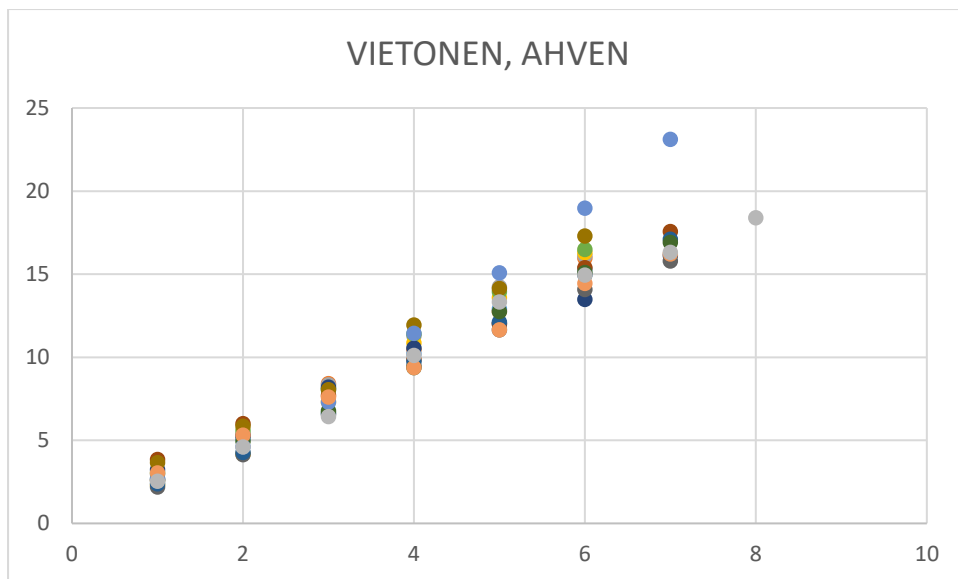

| MÄÄRITETTY KPL | SUKUPUOLI | | |
|----------------|-----------|----|----------|
| LAJI | N | U | Yhteensä |
| Ahven | 15 | | 15 |
| Kuha | 14 | 16 | 30 |
| Särki | 2 | | 2 |
| | | | 47 |

KALOJEN KASVU TAKAUTUVAAN KASVUMÄÄRITYKSEEN PERUSTUEN **ILMAN KORJAUSVAKIOTA**

-Kalakohtainen kasvu on esitetty erivärisinä pisteinä.

LASKENNALLISET KESKIMÄÄRÄISET TAKAUTUAT KASVUT **ILMAN**
KORJAUSVAKIOTA; ENSIMMÄISTEN VUOSIEN ESITETTY PITUUSKASVU ON
TODELLISTA PIENEMPI

-Vanhojen yksilöiden tuloksien tulkinnassa on huomioitava pieni havaintojen määrä