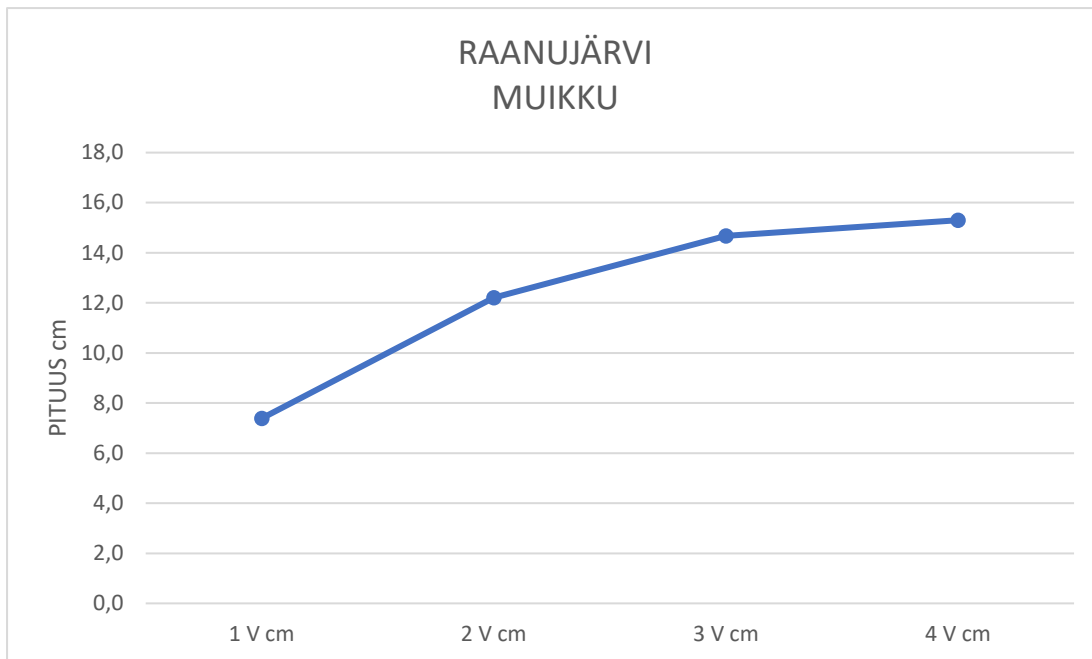

| MÄÄRITETTY KPL | SUKUPUOLI | | |
|----------------|-----------|----|----------|
| LAJI | N | U | Yhteensä |
| Ahven | 15 | | 15 |
| Kuha | 14 | 16 | 30 |
| Särki | 2 | | 2 |
| | | | 47 |

KALOJEN KASVU TAKAUTUVAAN KASVUMÄÄRITYKSEEN PERUSTUEN **ILMAN KORJAUSVAKIOTA**

-Kalakohtainen kasvu on esitetty erivärisinä pisteinä.

LASKENNALLISET KESKIMÄÄRÄISET TAKAUTUAT KASVUT **ILMAN**
KORJAUSVAKIOTA; ENSIMMÄISTEN VUOSIEN ESITETTY PITUUSKASVU ON
TODELLISTA PIENEMPI

-Vanhojen yksilöiden tuloksien tulkinnassa on huomioitava pieni havaintojen määrä

Muikun suolistorasvan määrä oli asteikolla 1-5 Miekajärvässä keskimäärin 1,6 ja Raanujärvässä 3,1, ikä näkyy myös kasvukäyrässä.