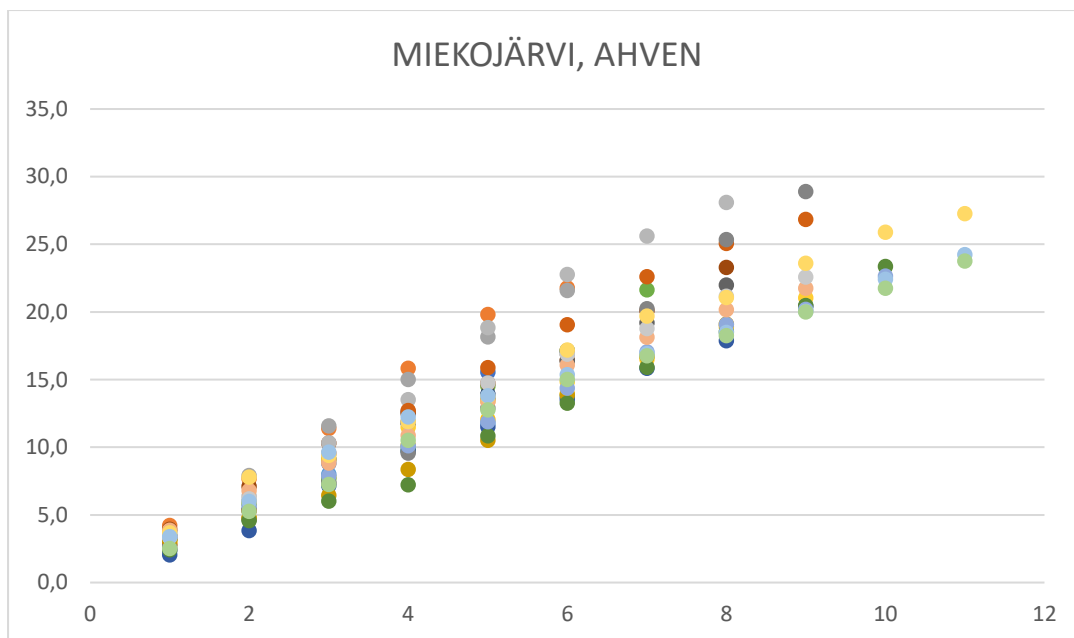

VIETONEN 2023

KESKIPITUUS mm	IKÄ VUOSIA						
LAJI	4	5	6	7	8	9	10
Ahven			182	195		230	
Kuha	317	351	408	437			
Särki					210		260

KESKIPAINO g	IKÄ VUOSIA						
LAJI	1	5	6	7	8	9	10
Ahven			64,0	91,3		150,0	
Kuha	263,1	423,3	552,0	740,0			
Särki					100,0		200,0

MITATTU KPL/ PAINO	IKÄ VUOSIA								
LAJI	1	5	6	7	8	9	10	Yhteensä	
Ahven			5	8		2		15	
Kuha	13	9	5	3				30	
Särki					1		1	2	
								47	

MÄÄRITETTY KPL	SUKUPUOLI		
LAJI	N	U	Yhteensä
Ahven	15		15
Kuha	14	16	30
Särki	2		2
			47

KALOJEN KASVU TAKAUTUVAAN KASVUMÄÄRITYKSEEN PERUSTUEN **ILMAN KORJAUSVAKIOTA**

-Kalakohtainen kasvu on esitetty erivärisinä pisteinä.