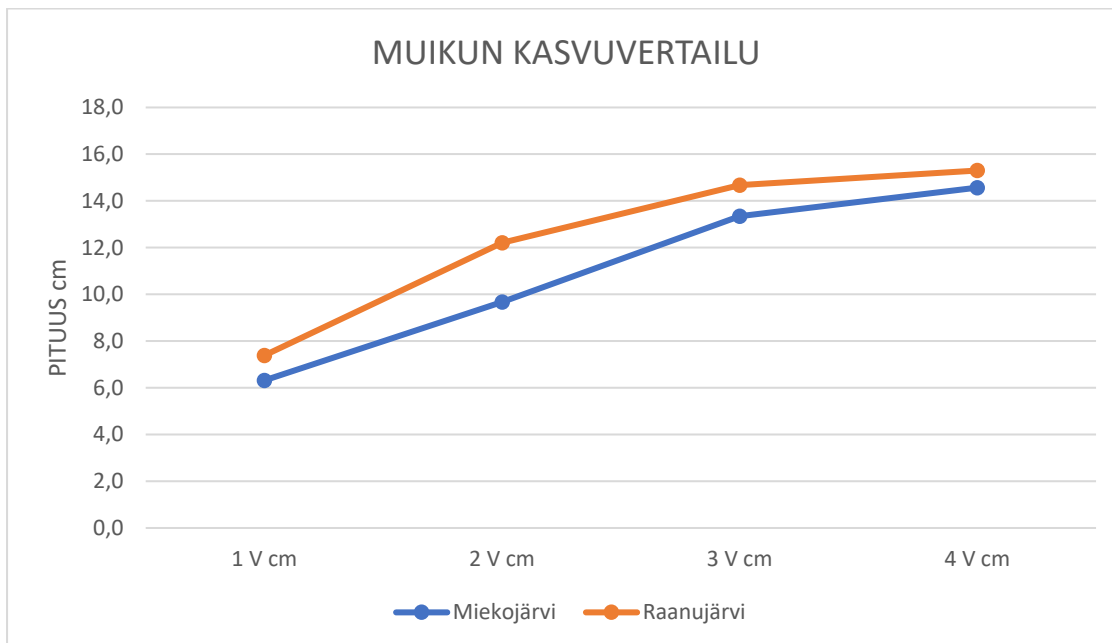

| MÄÄRITETTY KPL | SUKUPUOLI | | |
|----------------|-----------|----|----------|
| LAJI | N | U | Yhteensä |
| Ahven | 15 | | 15 |
| Kuha | 14 | 16 | 30 |
| Särki | 2 | | 2 |
| | | | 47 |

KALOJEN KASVU TAKAUTUVAAN KASVUMÄÄRITYKSEEN PERUSTUEN **ILMAN KORJAUSVAKIOTA**

-Kalakohtainen kasvu on esitetty erivärisinä pisteinä.

LASKENNALLISET KESKIMÄÄRÄISET TAKAUTUAT KASVUT **ILMAN**
KORJAUSVAKIOTA; ENSIMMÄISTEN VUOSIEN ESITETTY PITUUSKASVU ON
TODELLISTA PIENEMPI

-Vanhojen yksilöiden tuloksien tulkinnassa on huomioitava pieni havaintojen määrä

Muikun suolistorasvan määrä oli asteikolla 1-5 Miekajärvässä keskimäärin 1,6 ja Raanujärvässä 3,1, ikä näkyy myös kasvukäyrässä.