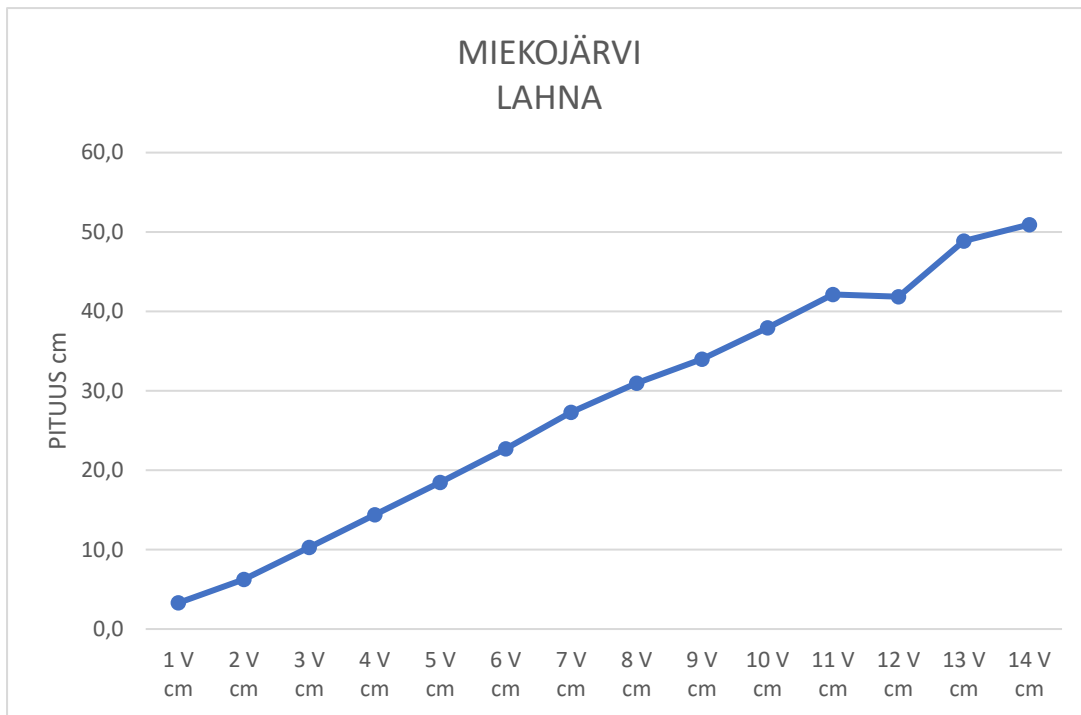

| MÄÄRITETTY KPL | SUKUPUOLI | | |
|----------------|-----------|----|----------|
| LAJI | N | U | Yhteensä |
| Ahven | 15 | | 15 |
| Kuha | 14 | 16 | 30 |
| Särki | 2 | | 2 |
| | | | 47 |

KALOJEN KASVU TAKAUTUVAAN KASVUMÄÄRITYKSEEN PERUSTUEN **ILMAN KORJAUSVAKIOTA**

-Kalakohtainen kasvu on esitetty erivärisinä pisteinä.

LASKENNALLISET KESKIMÄÄRÄISET TAKAUTUAT KASVUT **ILMAN**
KORJAUSVAKIOTA; ENSIMMÄISTEN VUOSIEN ESITETTY PITUUSKASVU ON
TODELLISTA PIENEMPI

-Vanhojen yksilöiden tuloksien tulkinnassa on huomioitava pieni havaintojen määrä

Muikun suolistorasvan määrä oli asteikolla 1-5 Miekajärvässä keskimäärin 1,6 ja Raanujärvässä 3,1, ikä näkyy myös kasvukäyrässä.