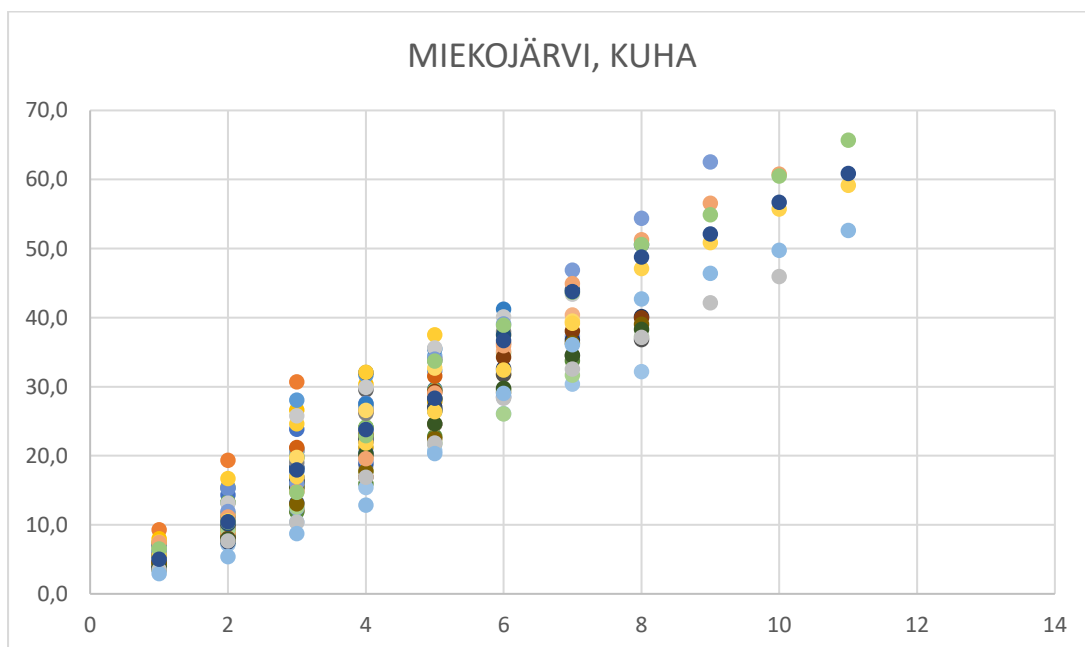

VIETONEN 2023

KESKIPITUUS mm	IKÄ VUOSIA						
LAJI	4	5	6	7	8	9	10
Ahven			182	195		230	
Kuha	317	351	408	437			
Särki					210		260

KESKIPAINO g	IKÄ VUOSIA						
LAJI	1	5	6	7	8	9	10
Ahven			64,0	91,3		150,0	
Kuha	263,1	423,3	552,0	740,0			
Särki					100,0		200,0

MITATTU KPL/ PAINO	IKÄ VUOSIA								
LAJI	1	5	6	7	8	9	10	Yhteensä	
Ahven			5	8		2		15	
Kuha	13	9	5	3				30	
Särki					1		1	2	
								47	

MÄÄRITETTY KPL	SUKUPUOLI		
LAJI	N	U	Yhteensä
Ahven	15		15
Kuha	14	16	30
Särki	2		2
			47

KALOJEN KASVU TAKAUTUVAAN KASVUMÄÄRITYKSEEN PERUSTUEN **ILMAN KORJAUSVAKIOTA**

-Kalakohtainen kasvu on esitetty erivärisinä pisteinä.