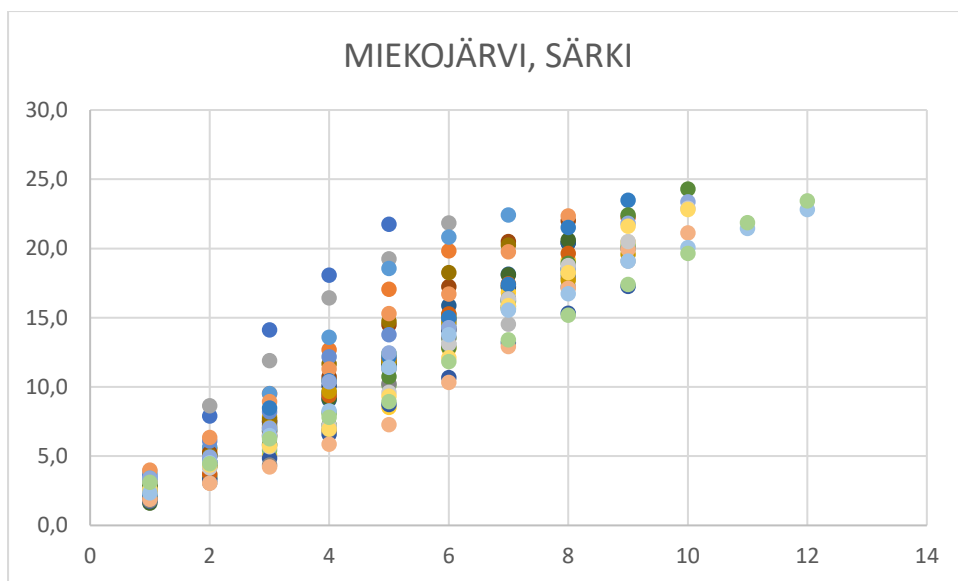

| MITATTU KPL/ PAINO | IKÄ VUOSIA | | | | | | | | |
|--------------------|------------|---|---|---|---|---|----|----------|--|
| LAJI | 1 | 5 | 6 | 7 | 8 | 9 | 10 | Yhteensä | |
| Ahven | | | 5 | 8 | | 2 | | 15 | |
| Kuha | 13 | 9 | 5 | 3 | | | | 30 | |
| Särki | | | | | 1 | | 1 | 2 | |
| | | | | | | | | 47 | |

| MÄÄRITETTY KPL | SUKUPUOLI | | |
|----------------|-----------|----|----------|
| LAJI | N | U | Yhteensä |
| Ahven | 15 | | 15 |
| Kuha | 14 | 16 | 30 |
| Särki | 2 | | 2 |
| | | | 47 |

KALOJEN KASVU TAKAUTUVAAN KASVUMÄÄRITYKSEEN PERUSTUEN **ILMAN KORJAUSVAKIOTA**

-Kalakohtainen kasvu on esitetty erivärisinä pisteinä.

LASKENNALLISET KESKIMÄÄRÄISET TAKAUTUAT KASVUT **ILMAN**
KORJAUSVAKIOTA; ENSIMMÄISTEN VUOSIEN ESITETTY PITUUSKASVU ON
TODELLISTA PIENEMPI

-Vanhojen yksilöiden tuloksien tulkinnassa on huomioitava pieni havaintojen määrä